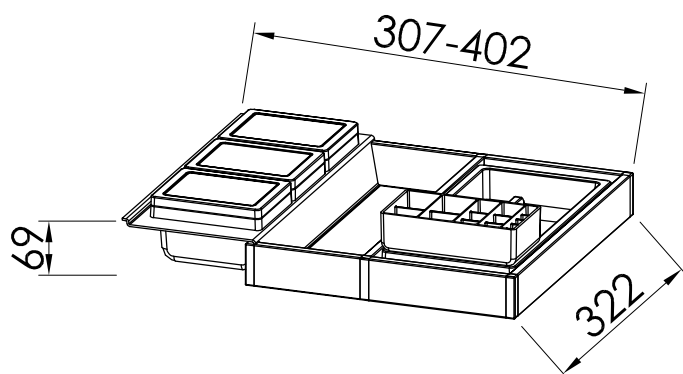

LUČ 500 BL LED

LUČ 700 BL LED

LUČ 500 BL box-LED, SW, S

LUČ 700 BL box-LED, SW, S

LUČ 300 - LED 4,5 W

LUČ 500 - LED 7 W , SW, S

SAMOSTOJNE LUČI

ORGANIZATOR PREDALA ZG. 350 - PRI OUN 120
DRAWER ORGANIZER UPPER 350 - FOR OUN 120