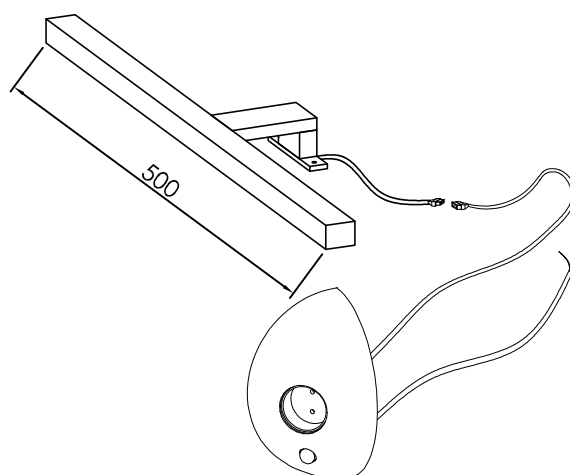

OG 80 - LED, T
ogledalo z LED lučjo

OG 100 - LED, T
ogledalo z LED lučjo

**SAMOSTOJNA OGLEDALA Z LED LUČJO
OG 60, 80, 100**

OG 120 - LED, T, C
LED ogledalo z uro

OG 90 - LED, T, C
LED ogledalo z uro

SAMOSTOJNA OGLEDALA Z URO
OG 90, 120

LUČ 500 BL LED

LUČ 700 BL LED

LUČ 500 BL box-LED, SW, S

LUČ 700 BL box-LED, SW, S

LUČ 300 - LED 4,5 W

LUČ 500 - LED 7 W , SW, S

SAMOSTOJNE LUČI

ORGANIZATOR PREDALA ZG. 350 - PRI OUN 120
DRAWER ORGANIZER UPPER 350 - FOR OUN 120

ORGANIZATOR PREDALA SPOD. 350
DRAWER ORGANIZER BOTTOM 350

ORGANIZATORJI PREDALA
DRAWER ORGANIZER