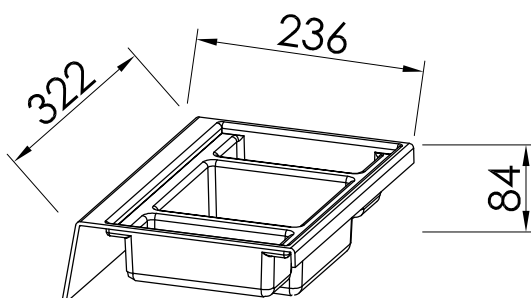

LUČ 500 BL LED

LUČ 700 BL LED

LUČ 500 BL box-LED, SW, S

LUČ 700 BL box-LED, SW, S

LUČ 300 - LED 4,5 W

LUČ 500 - LED 7 W , SW, S

SAMOSTOJNE LUČI

ORGANIZATOR PREDALA ZG. 350 - PRI OUN 120
DRAWER ORGANIZER UPPER 350 - FOR OUN 120