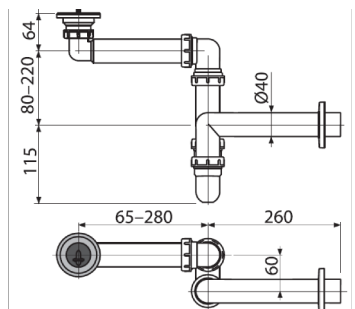

OUN 50 WH
OUN 50 NW
OUN 50 DC

OUN 60 WH
OUN 60 NW
OUN 60 DC

OUN 70 WH
OUN 70 NW
OUN 70 DC

OUN 80 WH
OUN 80 NW
OUN 80 DC

OUN 100 WH
OUN 100 NW
OUN 100 DC

OUN 120 WH
OUN 120 NW
OUN 120 DC

SIFON SE PRILAGA
WITH SIPHON

NAOMI
OUN

TON 50 WH
TON 50 NW
TON 50 DC

TON 60 WH
TON 60 NW
TON 60 DC

TON 70 WH
TON 70 NW
TON 70 DC

TON 80 WH
TON 80 NW
TON 80 DC

TON 100 WH
TON 100 NW
TON 100 DC

TON 120 WH
TON 120 NW
TON 120 DC

NAOMI
TON

**N 1501 WH
N 1501 NW
N 1501 DC**

**N 1501/790 WH
N 1501/790 NW
N 1501/790 DC**

**ON 40 WH
ON 40 NW
ON 40 DC**

**ON 60 WH
ON 60 NW
ON 60 DC**

NAOMI

N 1501, 1501/790, ON 40, 60

N 1500/30 WH
N 1500/30 NW
N 1500/30 DC