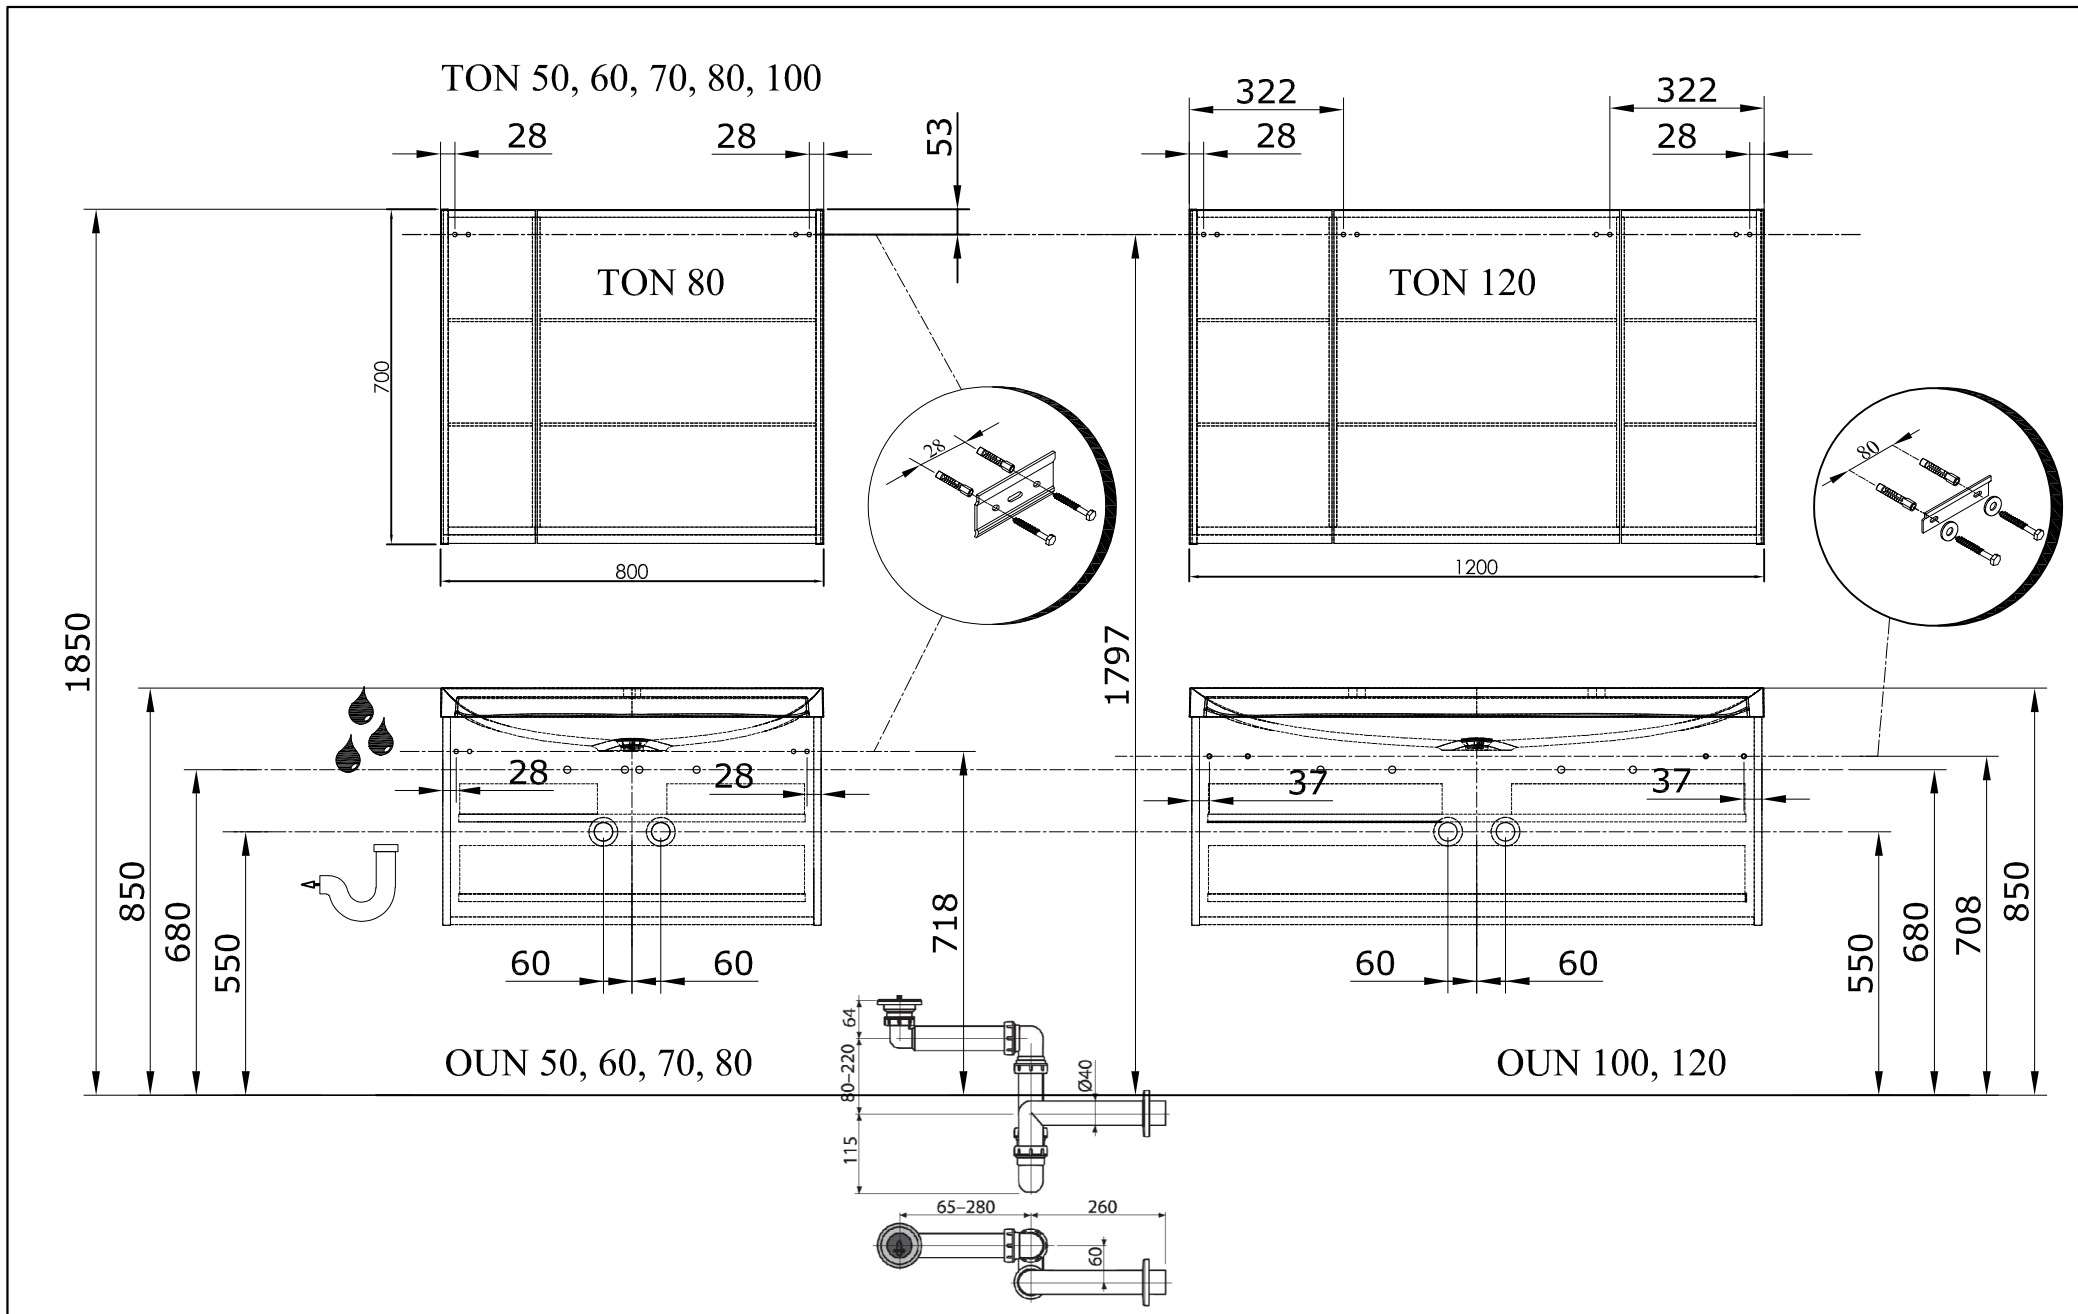

NAOMI
OUN

TON 50 WH
TON 50 NW
TON 50 DC

TON 60 WH
TON 60 NW
TON 60 DC

TON 70 WH
TON 70 NW
TON 70 DC

TON 80 WH
TON 80 NW
TON 80 DC

TON 100 WH
TON 100 NW
TON 100 DC

TON 120 WH
TON 120 NW
TON 120 DC

NAOMI
TON

**N 1501 WH
N 1501 NW
N 1501 DC**

**N 1501/790 WH
N 1501/790 NW
N 1501/790 DC**

**ON 40 WH
ON 40 NW
ON 40 DC**

**ON 60 WH
ON 60 NW
ON 60 DC**

NAOMI

N 1501, 1501/790, ON 40, 60

N 1500/30 WH
N 1500/30 NW
N 1500/30 DC