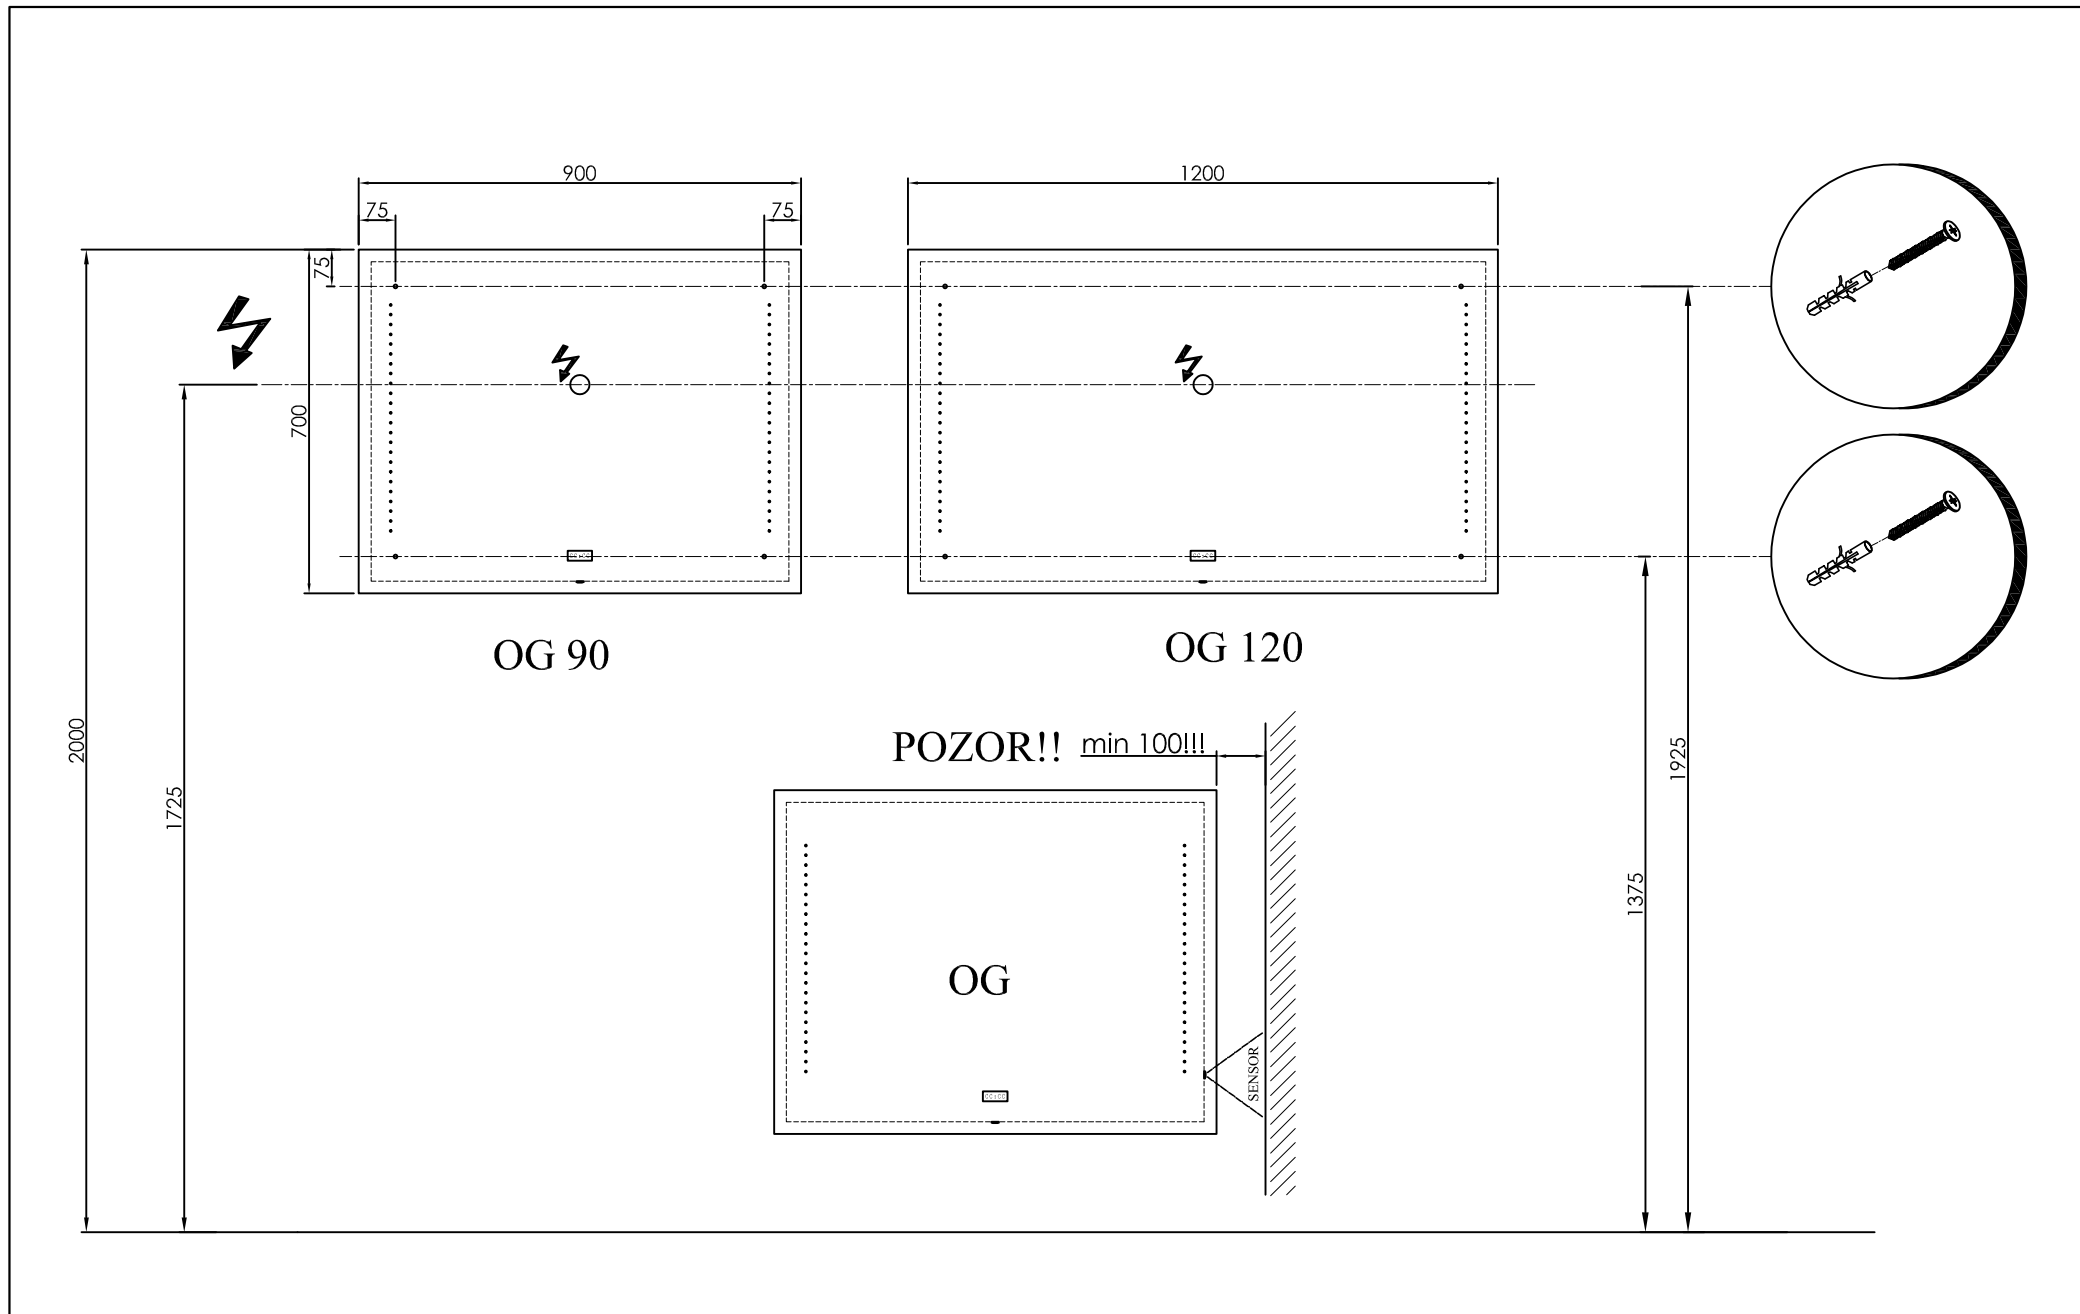

OG 80 - LED, T
ogledalo z LED lučjo

OG 100 - LED, T
ogledalo z LED lučjo

**SAMOSTOJNA OGLEDALA Z LED LUČJO
OG 60, 80, 100**

OG 120 - LED, T, C
LED ogledalo z uro

OG 90 - LED, T, C
LED ogledalo z uro

SAMOSTOJNA OGLEDALA Z URO
OG 90, 120