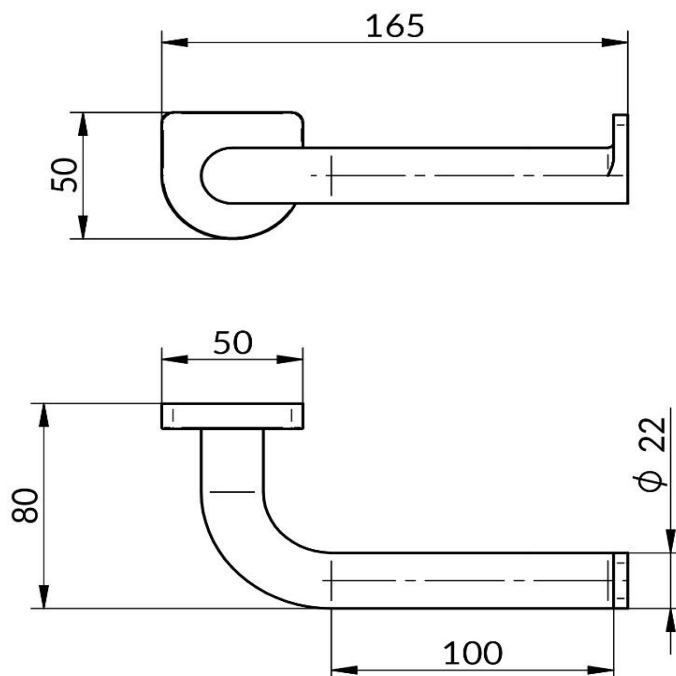

SPECIFICATION SHEET

TEHNIČKI LIST

COLLECTION
SERIJA

S2

PRODUCT CODE
ŠIFRA PROIZVODA

2909

TEHNIČKI PODACI

Čvrsta konstrukcija
Pričvršćivanje na zid
Inox set za montažu
Materijal izrade : Mesing
Završna obrada : Hrom

TECHNICAL DETAILS

Solid construction
Wall fastening
Stainless steel mounting set
Material : Brass
Finish : Chrome