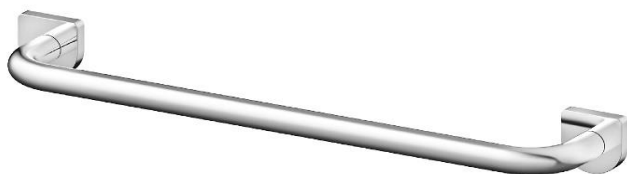

SPECIFICATION SHEET

TEHNIČKI LIST

COLLECTION
SERIJA

S2

PRODUCT CODE
ŠIFRA PROIZVODA

2901

TEHNIČKI PODACI

Čvrsta konstrukcija
Pričvršćivanje na zid
Inox set za montažu
Materijal izrade : Mesing
Završna obrada : Hrom

TECHNICAL DETAILS

Solid construction
Wall fastening
Stainless steel mounting set
Material : Brass
Finish : Chrome