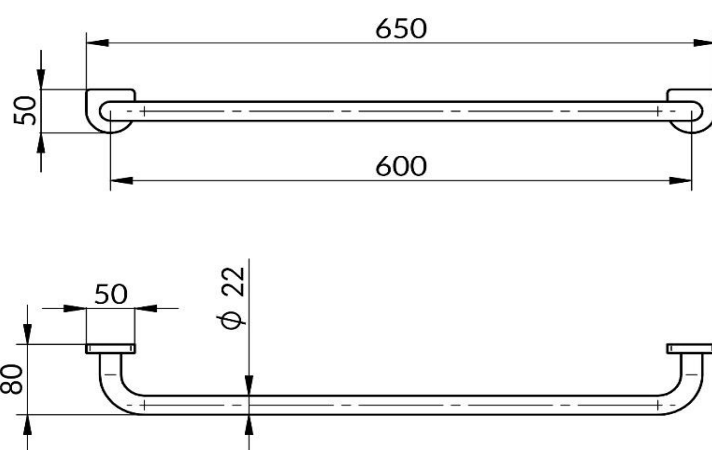

SPECIFICATION SHEET

TEHNIČKI LIST

COLLECTION
SERIJA

S2

PRODUCT CODE
ŠIFRA PROIZVODA

2901

TEHNIČKI PODACI

Čvrsta konstrukcija
Pričvršćivanje na zid
Inox set za montažu
Materijal izrade : Mesing
Završna obrada : Hrom

TECHNICAL DETAILS

Solid construction
Wall fastening
Stainless steel mounting set
Material : Brass
Finish : Chrome