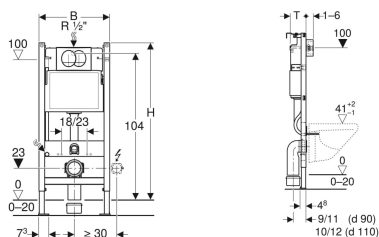

Geberit Duofix element za konzolnu WC šolju, 112 cm, sa Delta ugradnim vodokotlićem 12 cm, tipka za aktiviranje Delta20

Primer slike

Namene

- Za suhu gradnju
- Za ugradnju u predzidne konstrukcije delimične ili visine etaže
- Za ugradnju u instalacione zidove u visini etaže
- Za konzolni WC sa priključnim dimenzijama prema propisu EN 33:2011
- Za konzolni WC sa projektovanom dužinom do 62 cm
- Za jednokoličinsko, dvokoličinsko ili start/stop ispiranje
- Za debljine poda 0–20 cm

Karakteristike

- Samonoseći okvir sa završnom obradom pečenim lakom
- Okvir gore, otvoren
- Okvir sa rupama $\varnothing 9$ mm za učvršćenje u konstrukciji od drvenih okvira
- Okvir sa prihvatnim otvorima za Geberit Duofix zidno sidro za elemente sa otvorenim okvirom gore
- Pripremljen okvir za podupirače kod WC keramike sa malom oslonom površinom

Obim isporuke

- Ugaoni ventil R 1/2", kompatibilan sa MF adapterom, sa priključnim prstenom
- Građevinska zaštita za revizioni otvor, od polistiren pene
- Tipka za aktiviranje Delta20
- 2 vijka za okvir tipke
- 2 zidna sidra

- Priključni set za WC, $\varnothing 90$ mm
- Priključno koleno od PE-HD, $\varnothing 90$ mm
- Spojnica za prelaz od PE-HD, $\varnothing 90 / 110$ mm
- 2 zaštitna čepa
- 2 navojne šipke M12
- Materijal za pričvršćivanje