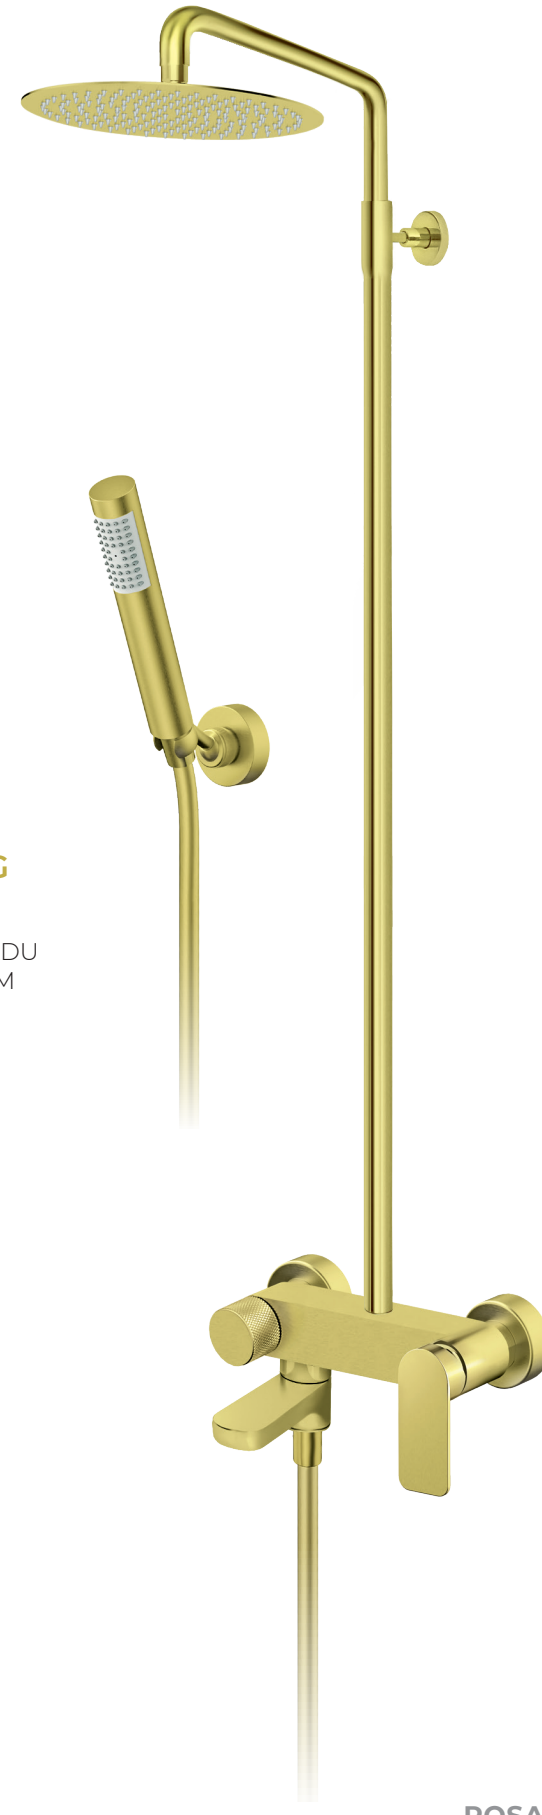

S2 gold

254101G

VENTIL - HLADNA VODA

254109G

VISOKI VENTIL - HLADNA VODA

ROSAN
armature

41

S2 gold

ROSAN
armature

lit/min

S2 gold

233109G

STUBNA
BATERIJA
ZA KADU

ROSAN
armature

S2 gold

237251G

BATERIJA
ZA TUŠ KADU

ROSAN
armature

50

S2 gold

237351G

BATERIJA
ZA TUŠ KADU
SA IZLIVOM

ROSAN
armature

51

S2 gold

238201G

BATERIJA ZA SUDOPERU

ROSAN
armature

52

238301G

BATERIJA ZA SUDOPERU

S2 gold