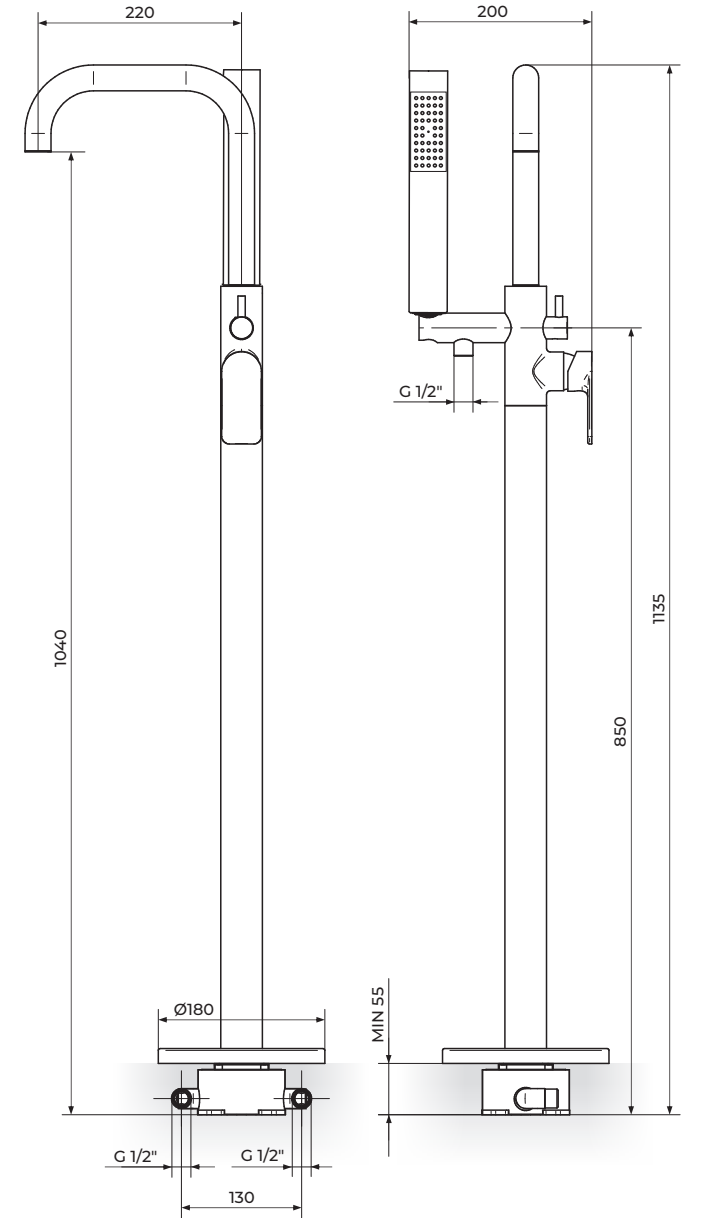

ROSAN
armature