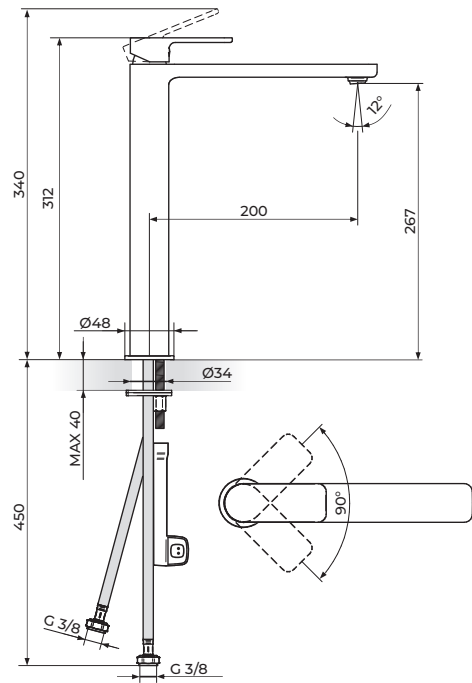

230409G

PODGRADNA VISOKA BATERIJA ZA LAVABO

ROSAN
armature

S2 gold

230501G

EXTRA VISOKA BATERIJA ZA LAVABO

ROSAN
armature

44