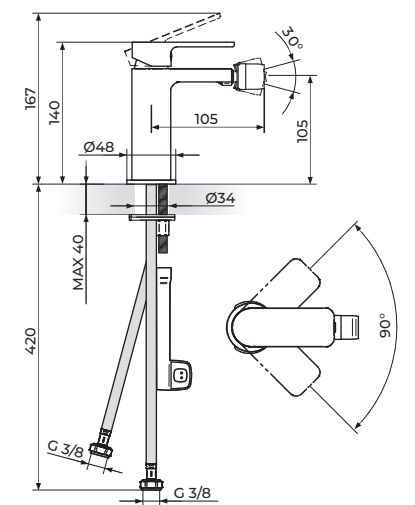

239101

BATERIJA ZA BIDE

ROSAN
armature

53