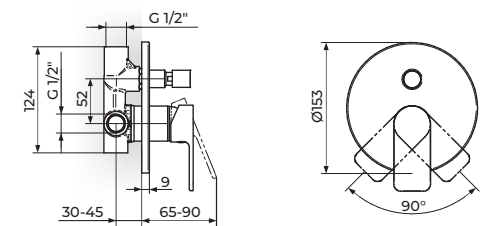

ROSAN
armature