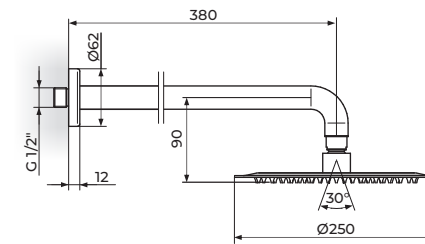

231703G

UZIDNA BATERIJA