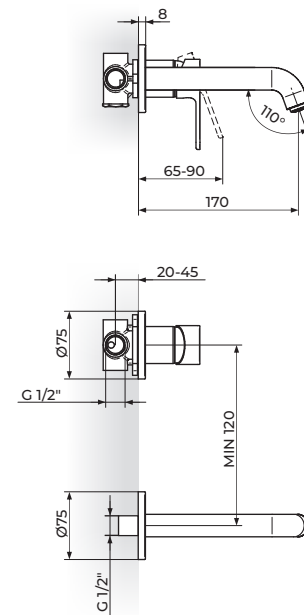

231402G

UZIDNA BATERIJA ZA LAVABO