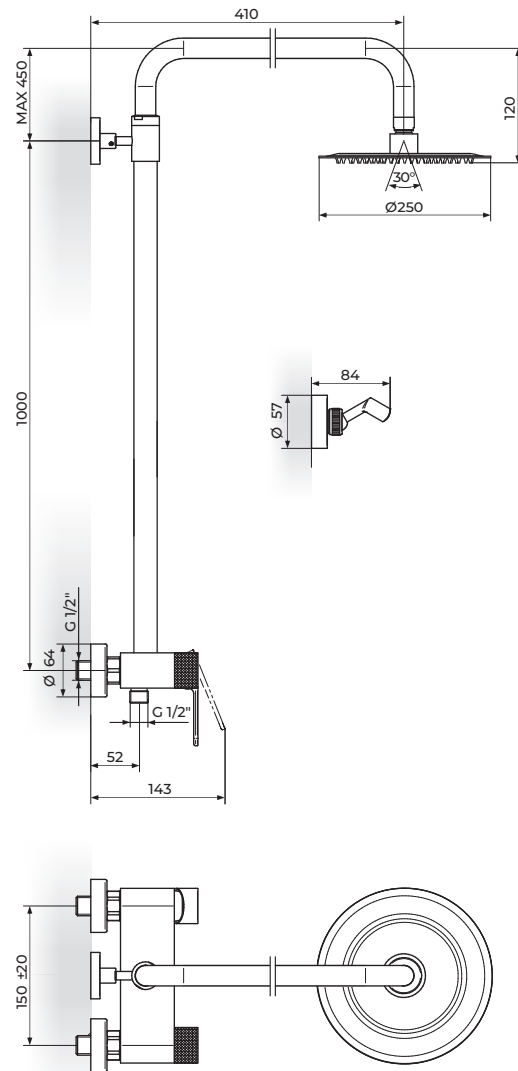

S2 gold

237251G

BATERIJA
ZA TUŠ KADU

ROSAN
armature

50

S2 gold

237351G

BATERIJA
ZA TUŠ KADU
SA IZLIVOM

ROSAN
armature

51