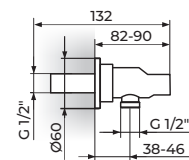

S2 gold

231601G

UZIDNA BATERIJA

231603G

UZIDNA BATERIJA

ROSAN
armature

S2 gold

231701G

UZIDNA BATERIJA

231703G

UZIDNA BATERIJA

ROSAN
armature