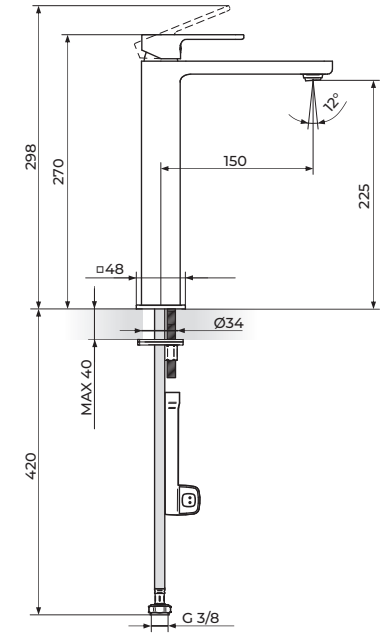

S2 gold

254101G

VENTIL - HLADNA VODA

254109G

VISOKI VENTIL - HLADNA VODA

ROSAN
armature

41

S2 gold