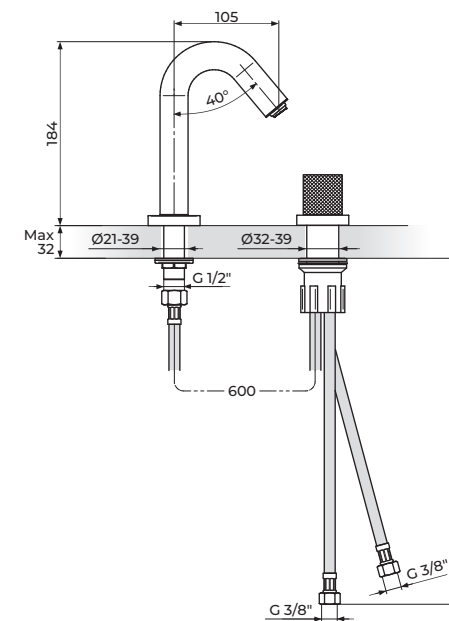

230301G

PODGRADNA BATERIJA ZA LAVABO

230309G

PODGRADNA VISOKA BATERIJA ZA LAVABO

ROSAN
armature

S2 gold

230401G

PODGRADNA BATERIJA ZA LAVABO