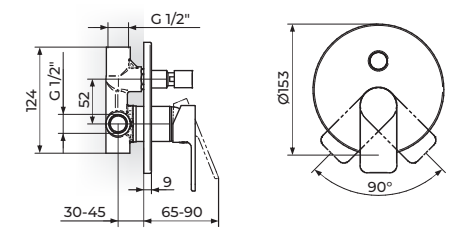

231901G

UZIDNA BATERIJA - 2 IZLAZA