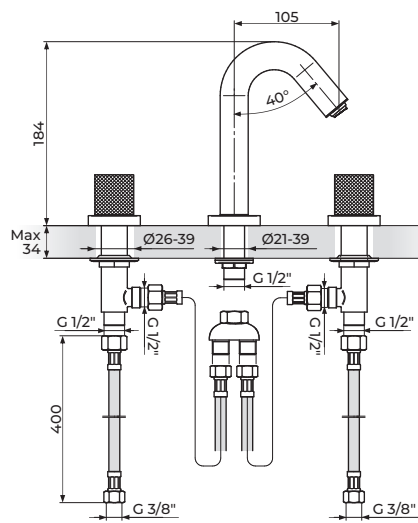

230301G

PODGRADNA BATERIJA ZA LAVABO

230309G

PODGRADNA VISOKA BATERIJA ZA LAVABO

ROSAN
armature

S2 gold

230401G

PODGRADNA BATERIJA ZA LAVABO