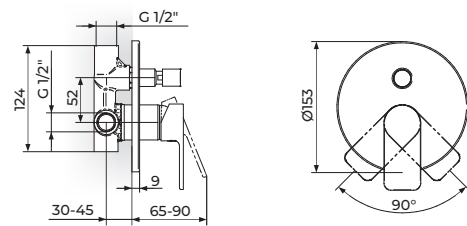

S2 gold

231601G

UZIDNA BATERIJA

231603G

UZIDNA BATERIJA

ROSAN
armature

S2 gold

231701G

UZIDNA BATERIJA

231703G

UZIDNA BATERIJA

ROSAN
armature