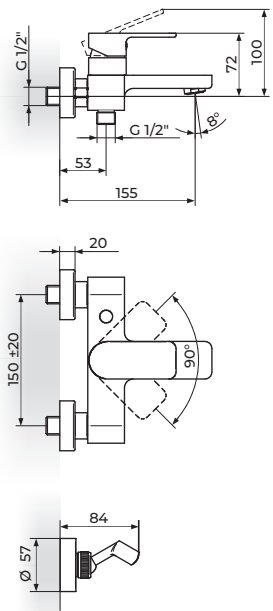

233101G

BATERIJA ZA KADU