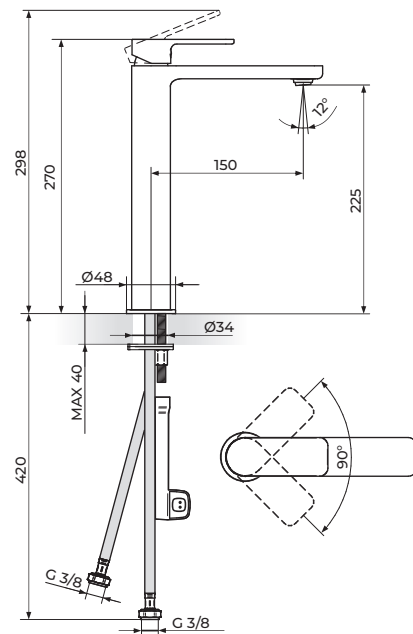

230109G

VISOKA BATERIJA ZA LAVABO