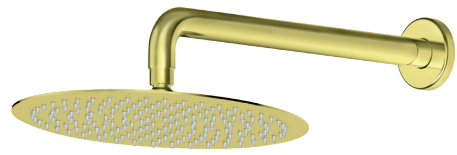

231402G

UZIDNA BATERIJA ZA LAVABO

S2 gold

231901G

UZIDNA BATERIJA - 2 IZLAZA

ROSAN
armature

45

S2 gold