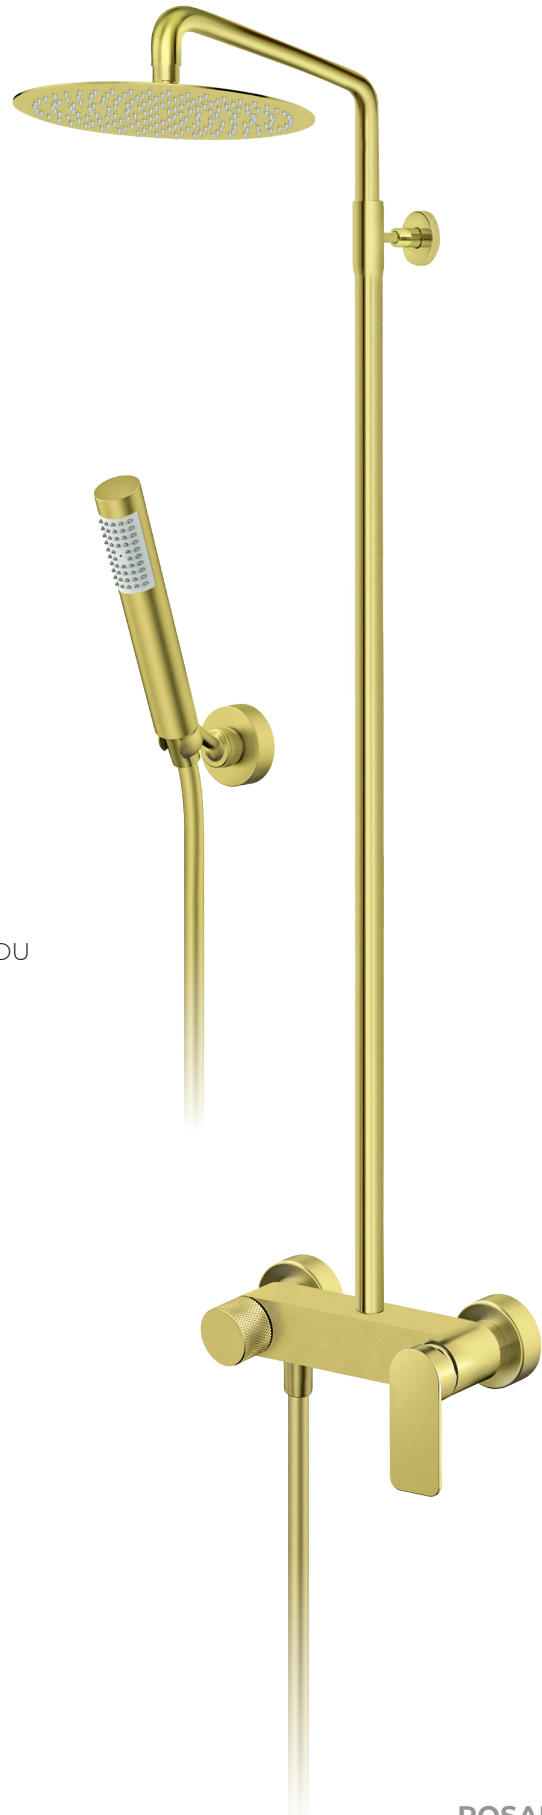

S2 gold

S2 gold

230101G

BATERIJA ZA LAVABO

230109G

VISOKA BATERIJA ZA LAVABO

ROSAN
armature

40

S2 gold

254101G

VENTIL - HLADNA VODA

254109G

VISOKI VENTIL - HLADNA VODA

ROSAN
armature

41

S2 gold

ROSAN
armature

lit/min

S2 gold

233109G

STUBNA
BATERIJA
ZA KADU

ROSAN
armature

S2 gold

237251G

BATERIJA
ZA TUŠ KADU

ROSAN
armature

50

S2 gold

237351G

BATERIJA
ZA TUŠ KADU
SA IZLIVOM

ROSAN
armature

51