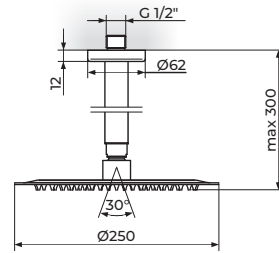

S2 gold

231601G

UZIDNA BATERIJA

231603G

UZIDNA BATERIJA

ROSAN
armature

S2 gold

231701G

UZIDNA BATERIJA

231703G

UZIDNA BATERIJA

ROSAN
armature