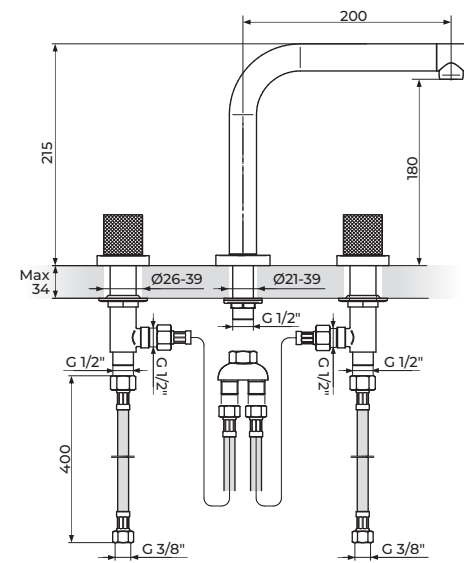

230301G

PODGRADNA BATERIJA ZA LAVABO

230309G

PODGRADNA VISOKA BATERIJA ZA LAVABO

ROSAN
armature

S2 gold

230401G

PODGRADNA BATERIJA ZA LAVABO