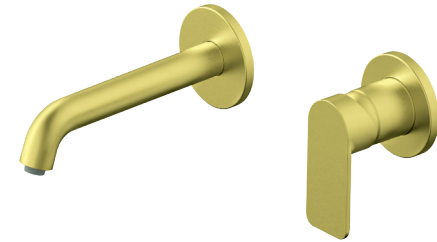

**Ekskluzivna linija
S2 gold - baterija,
sa diskretnim izgledom
brušenog zlata.**

**OSNOVNE
KARAKTERISTIKE**

- Telo od mesinga
- PVD gold površinska obrada
- Minimalistički dizajn
- NEOPERL® SLC perlatori
- SOFT TOUCH keramički mešači
- GOLD FLEX tuš creva
- Modeli sa uštedom vode do 70%
- Garancija 60 meseci

S2 gold

254101G

VENTIL - HLADNA VODA

254109G

VISOKI VENTIL - HLADNA VODA

ROSAN
armature

41

S2 gold

230301G

PODGRADNA BATERIJA ZA LAVABO

230309G

PODGRADNA VISOKA BATERIJA ZA LAVABO

ROSAN
armature

S2 gold

230401G

PODGRADNA BATERIJA ZA LAVABO

230409G

PODGRADNA VISOKA BATERIJA ZA LAVABO

ROSAN
armature

S2 gold

230501G

EXTRA VISOKA BATERIJA ZA LAVABO

ROSAN
armature

44