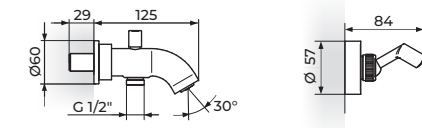

ROSAN
armature