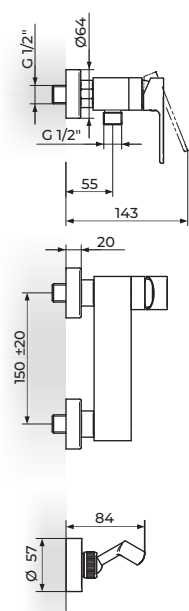

237101G

BATERIJA ZA TUŠ KADU