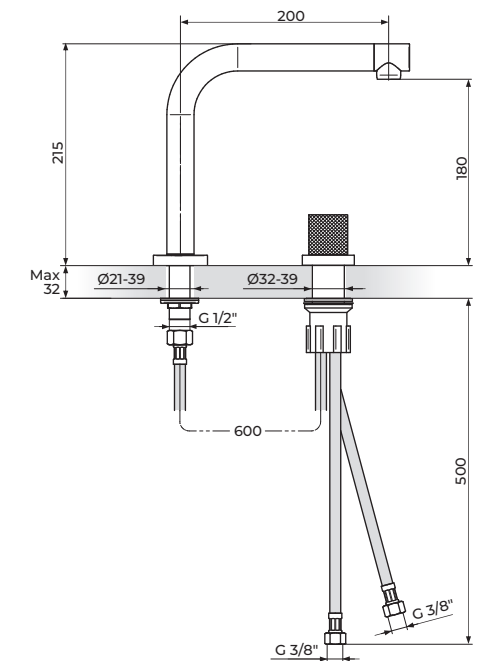

230409G

PODGRADNA VISOKA BATERIJA ZA LAVABO