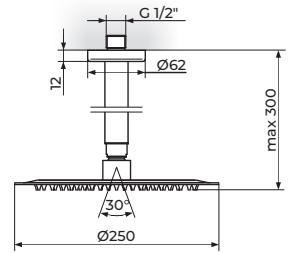

ROSAN
armature