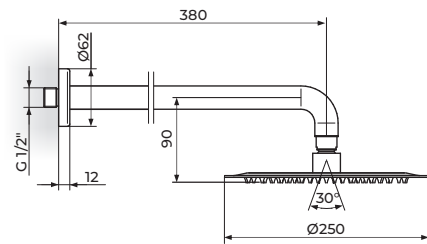

231603G

UZIDNA BATERIJA