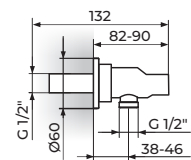

231603G

UZIDNA BATERIJA