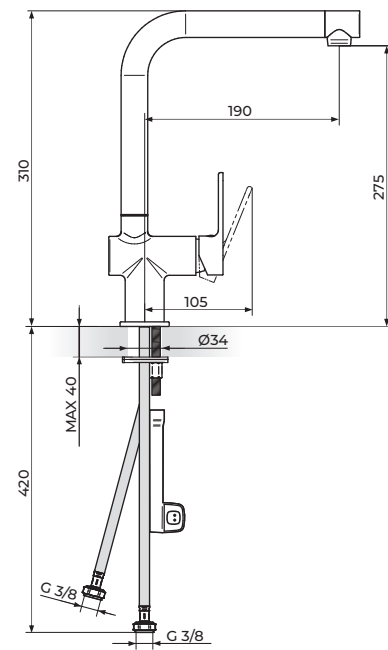

238201G

BATERIJA ZA SUDOPERU

ROSAN
armature

52