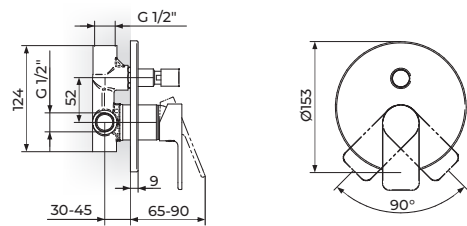

231603G

UZIDNA BATERIJA