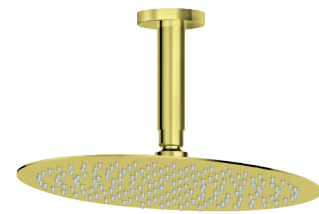

231603G

UZIDNA BATERIJA