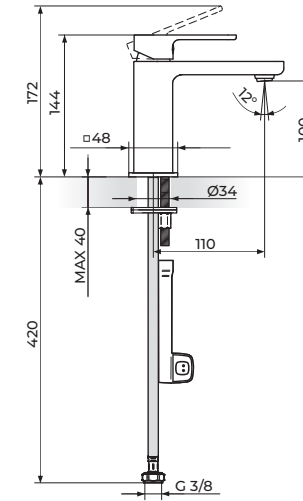

S2 gold

254101G

VENTIL - HLADNA VODA

254109G

VISOKI VENTIL - HLADNA VODA

ROSAN
armature

41

S2 gold