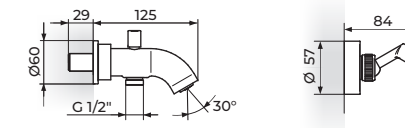

231703G

UZIDNA BATERIJA