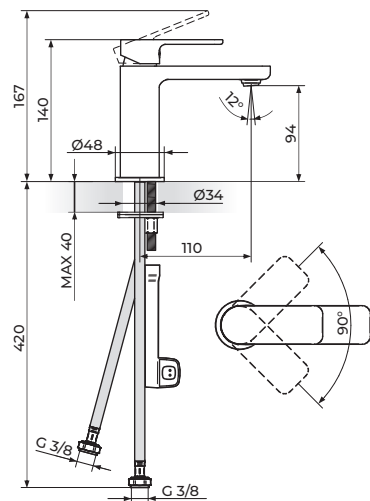

S2 gold

230101G

BATERIJA ZA LAVABO