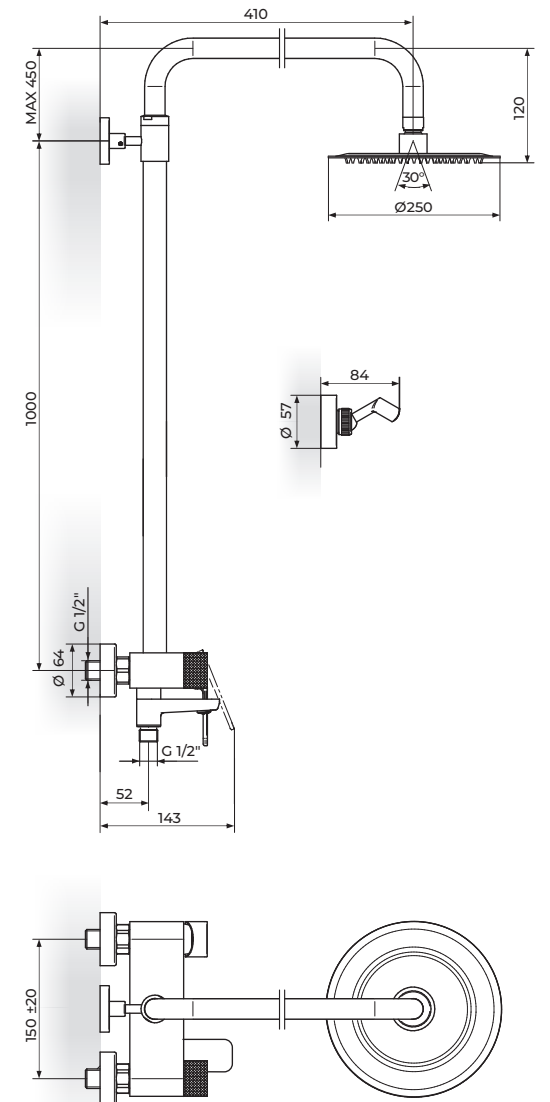

ROSAN
armature

51