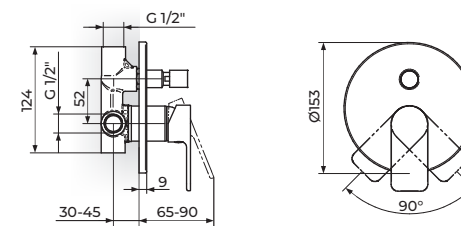

231703G

UZIDNA BATERIJA