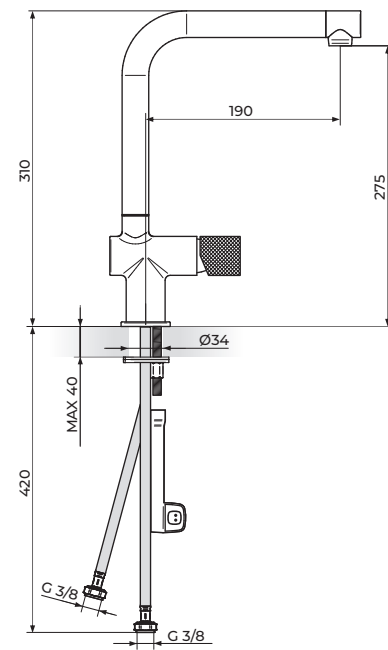

238301G

BATERIJA ZA SUDOPERU