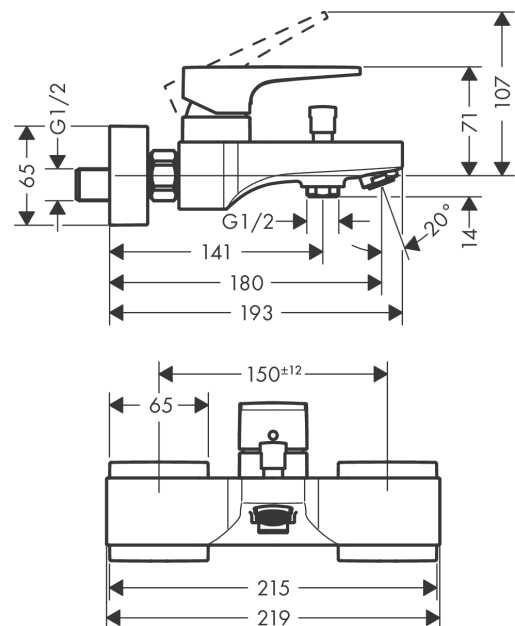

Metropol

Egykaros kádcsaptelep karos fogantyúval, falsíkon kívüli szereléshez

Felületek: króm Cikkszám: 32540000

Leírás

Jellemzők

- kinyúlás 180 mm
- csatlakozás módja: S-csatlakozók
- kiállások közti távolság: 150 mm ± 12 mm
- csaptelep vízszugár fajtája: normál vízszugár
- kádtöltő átfolyási mennyisége 3 bar nyomás esetén: 22 l/perc
- kézizuhany átfolyási mennyisége 3 bar nyomás esetén: 16 l/perc
- kerámiabetét
- állítható hőfokkorlátozó
- átirányító automatikus visszaállítással
- integrált EN 1717 biztonsági kombinációval
- átfolyós vízmelegítőkhöz alkalmas

Technológia

Dizájn díjak

Termék kép

Méretrajz

Átfolyási diagram

① Shower outlet with 1B-resistance

② Kád lefolyója