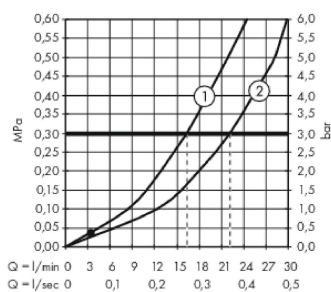

Technológia

Dizájn díjak

Termék kép

Méretrajz

Átfolyási diagram

① Shower outlet with 1B-resistance

② Kád lefolyója