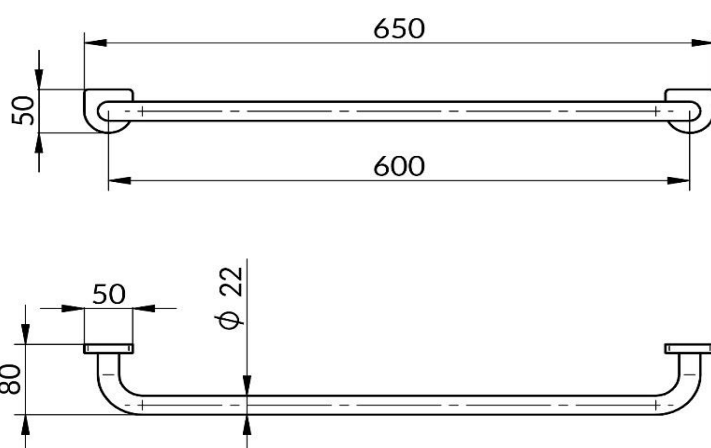

COLLECTION
SERIJA

S2 Black

PRODUCT CODE
ŠIFRA PROIZVODA

2901B

TEHNIČKI PODACI

Čvrsta konstrukcija
Pričvršćivanje na zid
Inox set za montažu
Materijal izrade : Mesing
Završna obrada : PVD Black

TECHNICAL DETAILS

Solid construction
Wall fastening
Stainless steel mounting set
Material : Brass
Finish : PVD Black