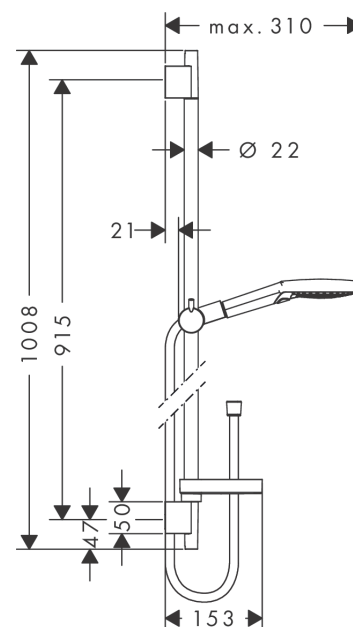

Raindance Select S**Tuš set 120 3 mlaza sa zidnom šipkom 90 cm i posudicom za sapun**Završne obrade: **krom** Broj artikla: **26631000****Opis****Značajke proizvoda**

- sastoji se od: ručni tuš, šipka za tuš, crijevo za tuš, klizač, posuda za sapun
- Veličina glave tuša: 125 mm
- Vrste mlaza: Rain, RainAir, Whirl
- Udobno namještanje vrste mlaza uz pomoć tipke Select
- Klizač za podešavanje položaja od 90°, zakretanje ulijevo i udesno, gore i dolje
- Maksimalna količina protoka pri 3 bara: 15 l/min
- Okretni zglob na strani tuša za sprečavanje neugodnog uvijanja crijeva tuša
- montaža na zid: Pričvršćivanje vijaka
- zidni potpornji iz plastika
- Promjer zidne šipke za ručni tuš: 22 mm
- Profil uzlazne cijevi: okruglo

Tehnologija**Slika proizvoda****Mjerna skica**

Raindance Select S**Tuš set 120 3 mlaza sa zidnom šipkom 90 cm i posudicom za sapun**Završne obrade: **krom** Broj artikla: **26631000**

Primjeri ugradnje