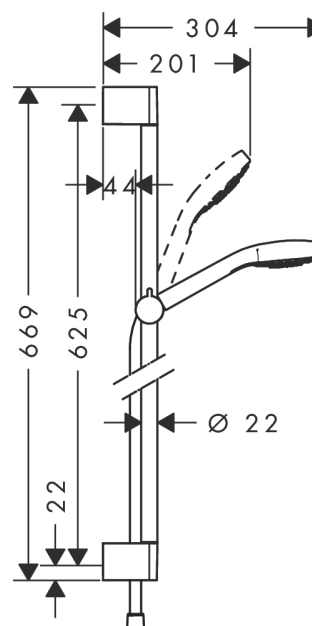

Croma Select E**Tuš set Vario sa zidnom šipkom 65 cm**Završne obrade: **bijelo/krom** Broj artikla: **26582400****Opis****Značajke proizvoda**

- sastoji se od: ručni tuš, šipka za tuš, crijevo za tuš, klizač
- Veličina glave tuša: 110 mm
- Vrste mlaza: Turbo Rain, IntenseRain, Rain
- Udobno namještanje vrste mlaza uz pomoć tipke Select
- kut klizača može se podesiti za 45°
- Maksimalna količina protoka pri 3 bara: 14,7 l/min
- Okretni zglobovi na strani tuša za sprečavanje neugodnog uvijanja crijeva tuša
- montaža na zid: Pričvršćivanje vijaka
- zidni potpornji iz plastika
- Promjer zidne šipke za ručni tuš: 22 mm
- Profil uzlazne cijevi: okruglo
- kategorija buke: I
- kategorija protoka vode: B

Tehnologija**Slika proizvoda****Mjerna skica**

Croma Select E**Tuš set Vario sa zidnom šipkom 65 cm**Završne obrade: **bijelo/krom** Broj artikla: **26582400**

Primjeri ugradnje